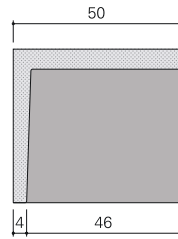

OSSUAIRES

DOUBLE OSSUAIRE 1060
POIDS APPROX.: 350 Kgs.

OSSUAIRE SIMPLE 1060
POIDS APPROX.: 175 Kgs.

COLUMBARIUMS

DOUBLE COLUMBARIUM 500
POIDS APPROX.: 175 Kgs.

COLUMBARIUM SIMPLE 500
POIDS APPROX.: 88 Kgs.