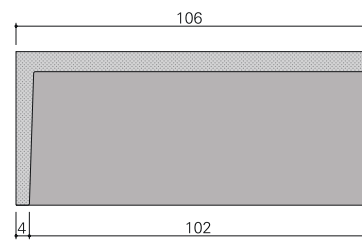

OSSUAIRES

DOUBLE OSSUAIRE 1060
POIDS APPROX.: 350 Kgs.

OSSUAIRE SIMPLE 1060
POIDS APPROX.: 175 Kgs.

COLUMBARIUMS

DOUBLE COLUMBARIUM 500
POIDS APPROX.: 175 Kgs.

COLUMBARIUM SIMPLE 500
POIDS APPROX.: 88 Kgs.