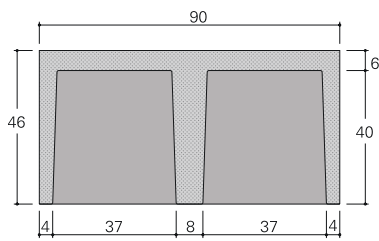

OSSUAIRES

DOUBLE OSSUAIRE 1060
POIDS APPROX.: 350 Kgs.

OSSUAIRE SIMPLE 1060
POIDS APPROX.: 175 Kgs.

COLUMBARIUMS

DOUBLE COLUMBARIUM 500
POIDS APPROX.: 175 Kgs.

COLUMBARIUM SIMPLE 500
POIDS APPROX.: 88 Kgs.