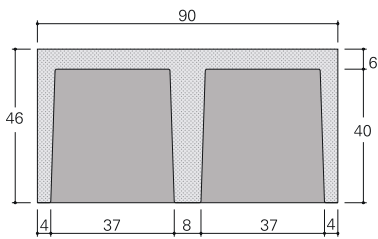

OSSUAIRES

DOUBLE OSSUAIRE 1060
POIDS APPROX.: 350 Kgs.

OSSUAIRE SIMPLE 1060
POIDS APPROX.: 175 Kgs.

COLUMBARIUMS

DOUBLE COLUMBARIUM 500
POIDS APPROX.: 175 Kgs.

COLUMBARIUM SIMPLE 500
POIDS APPROX.: 88 Kgs.