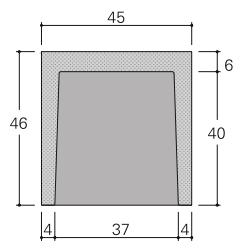

OSSUAIRES

DOUBLE OSSUAIRE 1060
POIDS APPROX.: 350 Kgs.

OSSUAIRE SIMPLE 1060
POIDS APPROX.: 175 Kgs.

COLUMBARIUMS

DOUBLE COLUMBARIUM 500
POIDS APPROX.: 175 Kgs.

COLUMBARIUM SIMPLE 500
POIDS APPROX.: 88 Kgs.