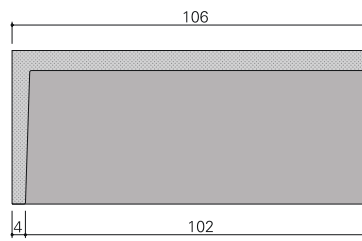

OSSUAIRES

DOUBLE OSSUAIRE 1060
POIDS APPROX.: 350 Kgs.

OSSUAIRE SIMPLE 1060
POIDS APPROX.: 175 Kgs.

COLUMBARIUMS

DOUBLE COLUMBARIUM 500
POIDS APPROX.: 175 Kgs.

COLUMBARIUM SIMPLE 500
POIDS APPROX.: 88 Kgs.