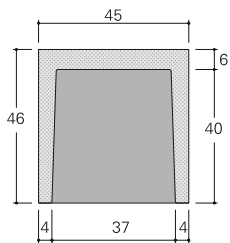

OSSUAIRES

DOUBLE OSSUAIRE 1060
POIDS APPROX.: 350 Kgs.

OSSUAIRE SIMPLE 1060
POIDS APPROX.: 175 Kgs.

COLUMBARIUMS

DOUBLE COLUMBARIUM 500
POIDS APPROX.: 175 Kgs.

COLUMBARIUM SIMPLE 500
POIDS APPROX.: 88 Kgs.