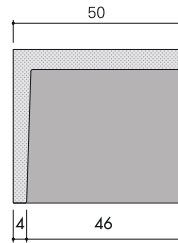

OSSUAIRES

DOUBLE OSSUAIRE 1060
POIDS APPROX.: 350 Kgs.

OSSUAIRE SIMPLE 1060
POIDS APPROX.: 175 Kgs.

COLUMBARIUMS

DOUBLE COLUMBARIUM 500
POIDS APPROX.: 175 Kgs.

COLUMBARIUM SIMPLE 500
POIDS APPROX.: 88 Kgs.