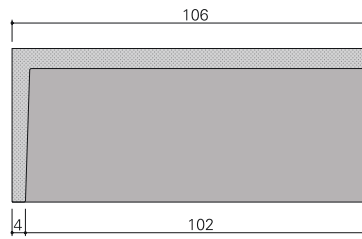

# OSARIOS

OSARIO DOBLE 1060  
PESO APROX. : 350 Kgs.

OSARIO SENCILLO 1060  
PESO APROX. : 175 Kgs.

# COLUMBARIOS

COLUMBARIO DOBLE 500  
PESO APROX. : 175 Kgs.

COLUMBARIO SENCILLO 500  
PESO APROX. : 88 Kgs.