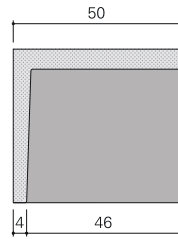

# OSARIOS

OSARIO DOBLE 1060  
PESO APROX. : 350 Kgs.

OSARIO SENCILLO 1060  
PESO APROX. : 175 Kgs.

# COLUMBARIOS

COLUMBARIO DOBLE 500  
PESO APROX. : 175 Kgs.

COLUMBARIO SENCILLO 500  
PESO APROX. : 88 Kgs.