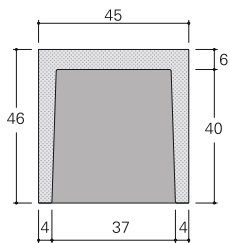

# OSARIOS

OSARIO DOBLE 1060  
PESO APROX. : 350 Kgs.

OSARIO SENCILLO 1060  
PESO APROX. : 175 Kgs.

# COLUMBARIOS

COLUMBARIO DOBLE 500  
PESO APROX. : 175 Kgs.

COLUMBARIO SENCILLO 500  
PESO APROX. : 88 Kgs.