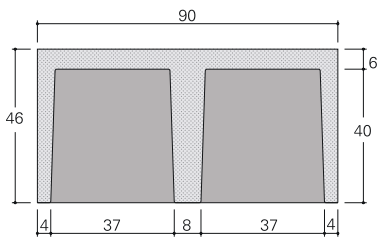

# OSARIOS

OSARIO DOBLE 1060  
PESO APROX. : 350 Kgs.

OSARIO SENCILLO 1060  
PESO APROX. : 175 Kgs.

# COLUMBARIOS

COLUMBARIO DOBLE 500  
PESO APROX. : 175 Kgs.

COLUMBARIO SENCILLO 500  
PESO APROX. : 88 Kgs.