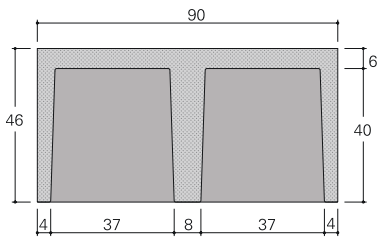

# OSARIOS

OSARIO DOBLE 1060  
PESO APROX. : 350 Kgs.

OSARIO SENCILLO 1060  
PESO APROX. : 175 Kgs.

# COLUMBARIOS

COLUMBARIO DOBLE 500  
PESO APROX. : 175 Kgs.

COLUMBARIO SENCILLO 500  
PESO APROX. : 88 Kgs.