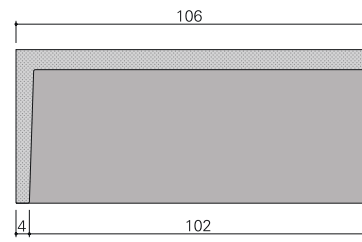

# OSARIOS

OSARIO DOBLE 1060  
PESO APROX. : 350 Kgs.

OSARIO SENCILLO 1060  
PESO APROX. : 175 Kgs.

# COLUMBARIOS

COLUMBARIO DOBLE 500  
PESO APROX. : 175 Kgs.

COLUMBARIO SENCILLO 500  
PESO APROX. : 88 Kgs.