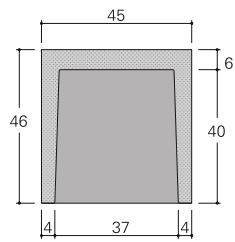

# OSARIOS

OSARIO DOBLE 1060  
PESO APROX. : 350 Kgs.

OSARIO SENCILLO 1060  
PESO APROX. : 175 Kgs.

# COLUMBARIOS

COLUMBARIO DOBLE 500  
PESO APROX. : 175 Kgs.

COLUMBARIO SENCILLO 500  
PESO APROX. : 88 Kgs.