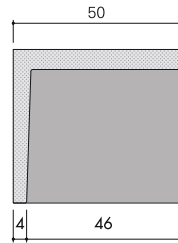

# OSARIOS

OSARIO DOBLE 1060  
PESO APROX. : 350 Kgs.

OSARIO SENCILLO 1060  
PESO APROX. : 175 Kgs.

# COLUMBARIOS

COLUMBARIO DOBLE 500  
PESO APROX. : 175 Kgs.

COLUMBARIO SENCILLO 500  
PESO APROX. : 88 Kgs.